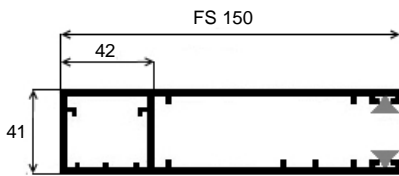

Technische Details

Rolltor-Fertigelement 77er Profil

Aluminium-Kasten

komplett geschlossen

Oberfläche einbrennlackiert

Revisionsklappe 45° abgeschrägt

A 300 x B 300 mm für max. Elementhöhe 290 cm

A 360 x B 350 mm für max. Elementhöhe 420 cm

Aluminium-Führungsschiene

stranggepresst und pulverbeschichtet

mit PVC-Kedereinlage

Breite 90 mm x Tiefe 34 mm

ab Torbreite 450 cm

Breite 150 mm x Tiefe 41 mm

Aluminium-Seitenteile

Breite 300 mm x Höhe 300 mm

Aludruckguß

Oberfläche einbrennlackiert

45° abgeschrägt

NHK-Ausgang wahlweise 1,2 oder 3

Aluminium-Seitenteile

Breite 350 mm x Höhe 360 mm

Aludruckguß

Oberfläche einbrennlackiert

45° abgeschrägt

mit **Rollkonsole** zur Verringerung
der Reibung an den Führungsschienen

NHK-Ausgang 3

Element-Standardfarben

weiß, anthrazitgrau, dunkelbraun, silber

Element-Sonderfarben

optional RAL-Farben nach Wahl