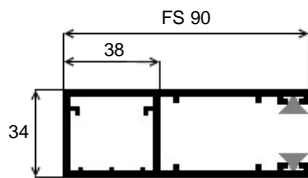

Technische Details

Rolltor-Fertigelement 77er Profil

Aluminium-Kasten

komplett geschlossen

Oberfläche einbrennlackiert

Revisionsklappe 45° abgeschrägt

A 300 x B 300 mm für max. Elementhöhe 290 cm

A 360 x B 350 mm für max. Elementhöhe 420 cm

Aluminium-Führungsschiene

stranggepresst und pulverbeschichtet

mit PVC-Kedereinlage

Breite 90 mm x Tiefe 34 mm

ab Torbreite 450 cm

Breite 150 mm x Tiefe 41 mm

Aluminium-Seitenteile

Breite 300 mm x Höhe 300 mm

Aludruckguß

Oberfläche einbrennlackiert

45° abgeschrägt

NHK-Ausgang wahlweise 1,2 oder 3

Aluminium-Seitenteile

Breite 350 mm x Höhe 360 mm

Aludruckguß

Oberfläche einbrennlackiert

45° abgeschrägt

mit **Rollkonsole** zur Verringerung
der Reibung an den Führungsschienen

NHK-Ausgang 3

Element-Standardfarben

weiß, anthrazitgrau, dunkelbraun, silber

Element-Sonderfarben

optional RAL-Farben nach Wahl