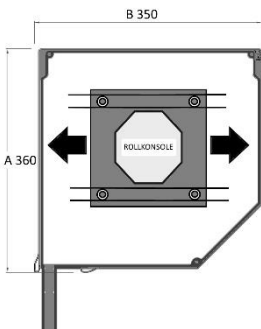

Technische Details

Rolltor-Fertigelement 77er Profil

Aluminium-Kasten

komplett geschlossen

Oberfläche einbrennlackiert

Revisionsklappe 45° abgeschrägt

A 300 x B 300 mm für max. Elementhöhe 290 cm

A 360 x B 350 mm für max. Elementhöhe 420 cm

Aluminium-Führungsschiene

stranggepresst und pulverbeschichtet

mit PVC-Kedereinlage

Breite 90 mm x Tiefe 34 mm

ab Torbreite 450 cm

Breite 150 mm x Tiefe 41 mm

Aluminium-Seitenteile

Breite 300 mm x Höhe 300 mm

Aludruckguß

Oberfläche einbrennlackiert

45° abgeschrägt

NHK-Ausgang wahlweise 1,2 oder 3

Aluminium-Seitenteile

Breite 350 mm x Höhe 360 mm

Aludruckguß

Oberfläche einbrennlackiert

45° abgeschrägt

mit **Rollkonsole** zur Verringerung
der Reibung an den Führungsschienen

NHK-Ausgang 3

Element-Standardfarben

weiß, anthrazitgrau, dunkelbraun, silber

Element-Sonderfarben

optional RAL-Farben nach Wahl