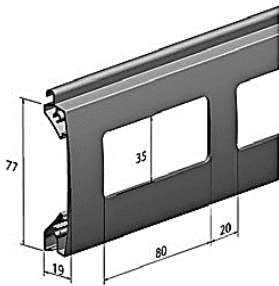

#### Aluminium-Seitenteile

Breite 300 mm x Höhe 300 mm

Aludruckguß

Oberfläche einbrennlackiert

45° abgeschrägt

NHK-Ausgang wahlweise 1,2 oder 3

#### Aluminium-Seitenteile

Breite 350 mm x Höhe 360 mm

Aludruckguß

Oberfläche einbrennlackiert

45° abgeschrägt

mit **Rollkonsole** zur Verringerung  
der Reibung an den Führungsschienen

NHK-Ausgang 3

Element-Standardfarben

weiß, anthrazitgrau, dunkelbraun, silber

Element-Sonderfarben

optional RAL-Farben nach Wahl

Technische Details

Rolltor-Fertigelement 77er Profil

**Aluminium-Panzer**

Deckbreite 77 mm  
Nenndicke 19 mm  
ausgeschäumt und arretiert  
gegen Hochschieben gesichert

**Aluminium-Sichtfensterprofil (optional)**

Deckbreite 77 mm  
Nenndicke 19 mm  
stranggepresst  
Sichtfenster aus 2 mm Acrylglas

**Aluminium-Lüftungsprofil (optional)**

Deckbreite 77 mm  
Nenndicke 15 mm  
stranggepresst