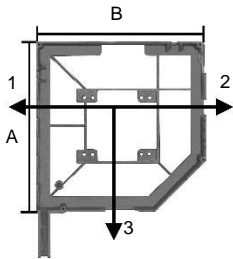

Technische Details

Rolltor-Fertigelement 77er Profil

Aluminium-Kasten

komplett geschlossen

Oberfläche einbrennlackiert

Revisionsklappe 45° abgeschrägt

A 300 x B 300 mm für max. Elementhöhe 290 cm

A 360 x B 350 mm für max. Elementhöhe 420 cm

Aluminium-Führungsschiene

stranggepresst und pulverbeschichtet

mit PVC-Kedereinlage

Breite 90 mm x Tiefe 34 mm

ab Torbreite 450 cm

Breite 150 mm x Tiefe 41 mm

Aluminium-Seitenteile

Breite 300 mm x Höhe 300 mm

Aludruckguß

Oberfläche einbrennlackiert

45° abgeschrägt

NHK-Ausgang wahlweise 1,2 oder 3

Aluminium-Seitenteile

Breite 350 mm x Höhe 360 mm

Aludruckguß

Oberfläche einbrennlackiert

45° abgeschrägt

mit **Rollkonsole** zur Verringerung
der Reibung an den Führungsschienen

NHK-Ausgang 3

Element-Standardfarben

weiß, anthrazitgrau, dunkelbraun, silber

Element-Sonderfarben

optional RAL-Farben nach Wahl