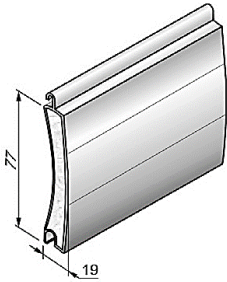

#### Aluminium-Seitenteile

Breite 300 mm x Höhe 300 mm

Aludruckguß

Oberfläche einbrennlackiert

45° abgeschrägt

NHK-Ausgang wahlweise 1,2 oder 3

#### Aluminium-Seitenteile

Breite 350 mm x Höhe 360 mm

Aludruckguß

Oberfläche einbrennlackiert

45° abgeschrägt

mit **Rollkonsole** zur Verringerung  
der Reibung an den Führungsschienen

NHK-Ausgang 3

Element-Standardfarben

weiß, anthrazitgrau, dunkelbraun, silber

Element-Sonderfarben

optional RAL-Farben nach Wahl

Technische Details

Rolltor-Fertigelement 77er Profil

**Aluminium-Panzer**

Deckbreite 77 mm  
Nenndicke 19 mm  
ausgeschäumt und arretiert  
gegen Hochschieben gesichert

**Aluminium-Sichtfensterprofil (optional)**

Deckbreite 77 mm  
Nenndicke 19 mm  
stranggepresst  
Sichtfenster aus 2 mm Acrylglas

**Aluminium-Lüftungsprofil (optional)**

Deckbreite 77 mm  
Nenndicke 15 mm  
stranggepresst