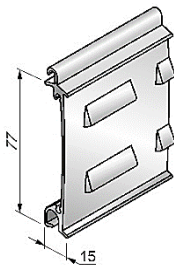

#### Aluminium-Seitenteile

Breite 350 mm x Höhe 360 mm

Aludruckguß

Oberfläche einbrennlackiert

45° abgeschrägt

mit **Rollkonsole** zur Verringerung  
der Reibung an den Führungsschienen

NHK-Ausgang 3

Element-Standardfarben

weiß, anthrazitgrau, dunkelbraun, silber

Element-Sonderfarben

optional RAL-Farben nach Wahl

Technische Details

Rolltor-Fertigelement 77er Profil

**Aluminium-Panzer**

Deckbreite 77 mm  
Nenndicke 19 mm  
ausgeschäumt und arretiert  
gegen Hochschieben gesichert

**Aluminium-Sichtfensterprofil (optional)**

Deckbreite 77 mm  
Nenndicke 19 mm  
stranggepresst  
Sichtfenster aus 2 mm Acrylglas

**Aluminium-Lüftungsprofil (optional)**

Deckbreite 77 mm  
Nenndicke 15 mm  
stranggepresst