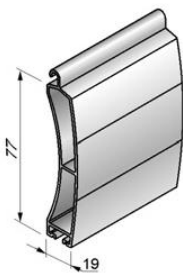

#### Aluminium-Seitenteile

Breite 300 mm x Höhe 300 mm

Aludruckguß

Oberfläche einbrennlackiert

45° abgeschrägt

NHK-Ausgang wahlweise 1,2 oder 3

#### Aluminium-Seitenteile

Breite 350 mm x Höhe 360 mm

Aludruckguß

Oberfläche einbrennlackiert

45° abgeschrägt

mit **Rollkonsole** zur Verringerung  
der Reibung an den Führungsschienen

NHK-Ausgang 3

Element-Standardfarben

weiß, anthrazitgrau, dunkelbraun, silber

Element-Sonderfarben

optional RAL-Farben nach Wahl

Technische Details

Rolltor-Fertigelement 77er Profil

**Aluminium-Panzer**

Deckbreite 77 mm  
Nenndicke 19 mm  
ausgeschäumt und arretiert  
gegen Hochschieben gesichert

**Aluminium-Sichtfensterprofil (optional)**

Deckbreite 77 mm  
Nenndicke 19 mm  
stranggepresst  
Sichtfenster aus 2 mm Acrylglas

**Aluminium-Lüftungsprofil (optional)**

Deckbreite 77 mm  
Nenndicke 15 mm  
stranggepresst