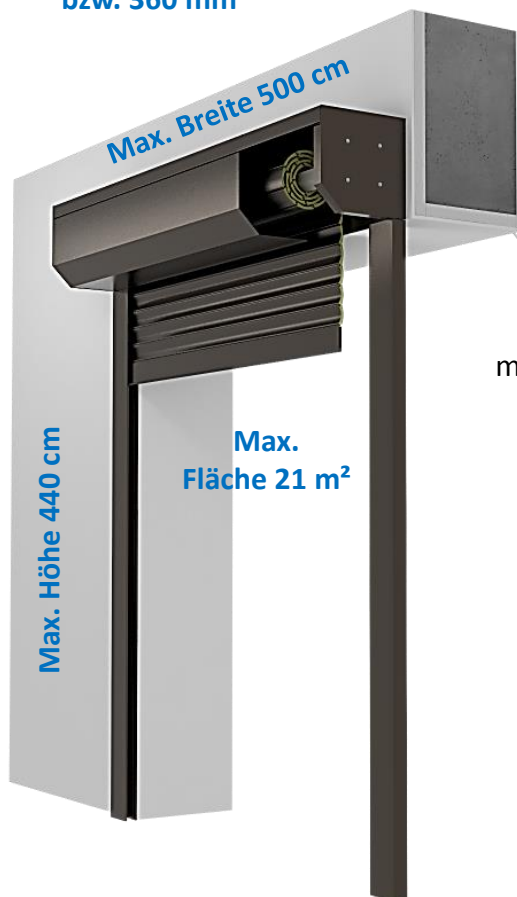

Fertig konfektioniertes Rolltor im Stecksystem

Rolltor-Fertigelement 77er-Profil

Aluminiumkasten

- rundum geschlossen
- einbrennlackiert
- Kastenhöhe 300 mm bzw. 360 mm

Fangvorrichtung

TÜV geprüft

mit Not-Abschaltung laut

EU-

Sicherheitsanforderungen

EN 13241-1

Rohrmotor **AXIAL M**

mit

Nothand-Funktion

Aluminiumpanzer

- 19/77er-Profil
- doppelwandig
- ausgeschäumt
- seitlich arretiert

mit **Hochschiebesicherung**

wahlweise auch mit

Sichtfensterprofil

und/oder **Lüftungsprofil**

Bedienung (optional)

- einfacher **Schalter** oder **Schlüsselschalter** (Totmann-Prinzip) oder / mit
- komfortabler **Funksteuerung** wahlweise mit **optischer Schließkantensicherung** oder mit **Infrarot-Lichtschanke**